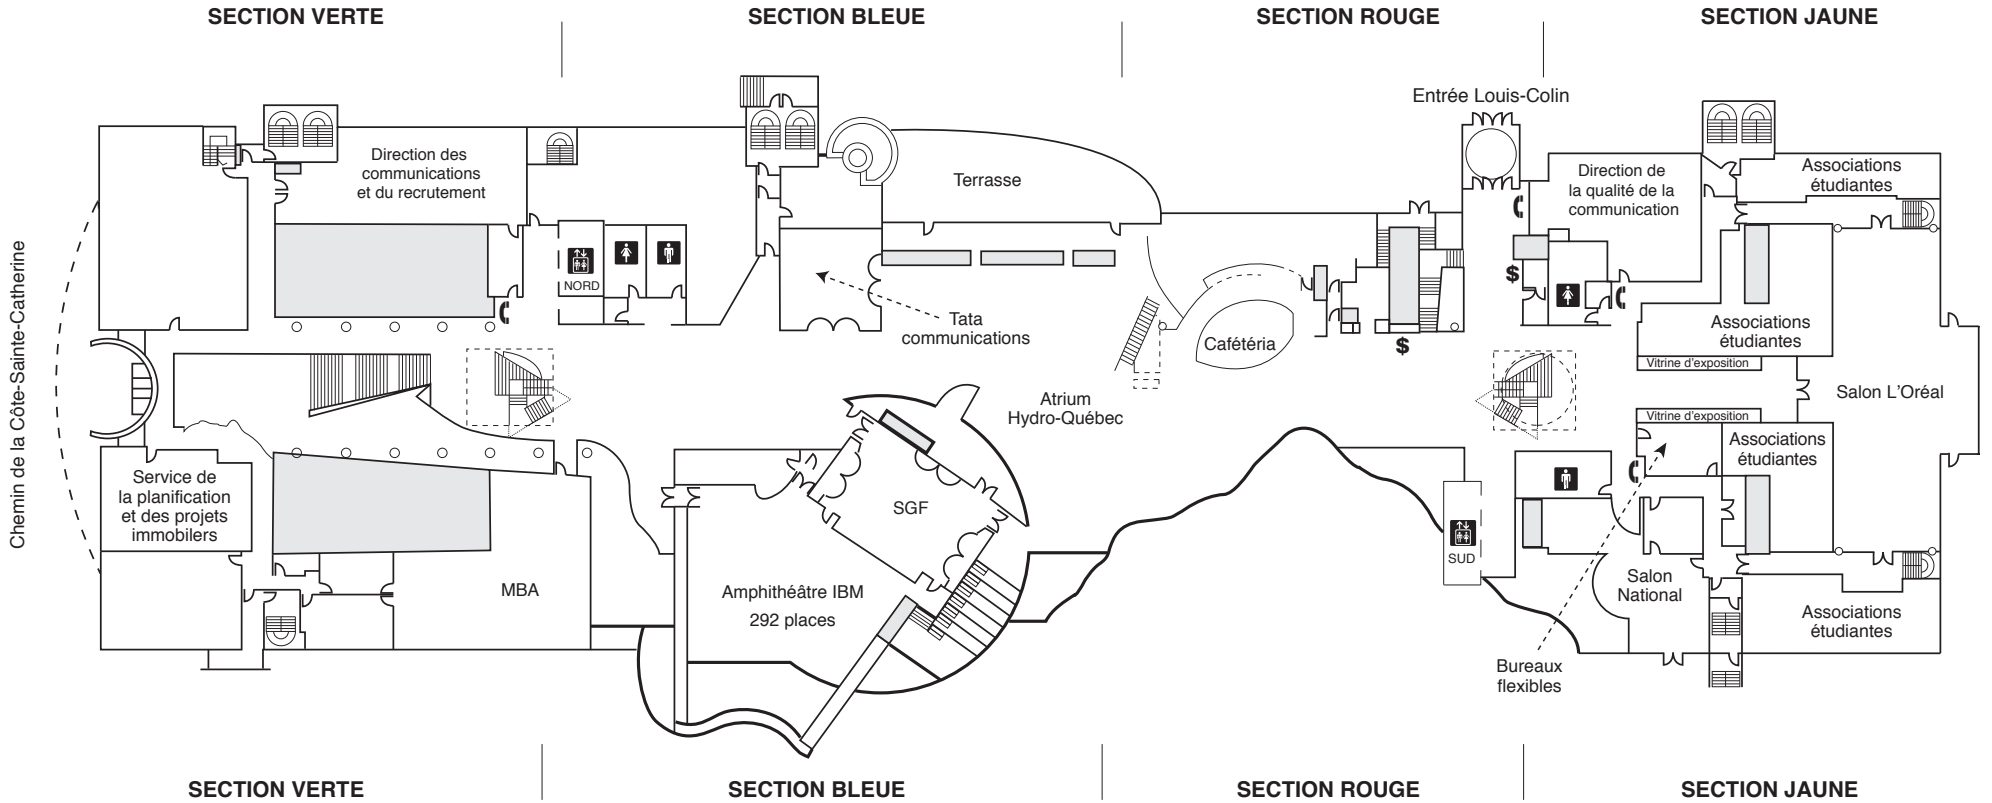

HEC Montréal
3000, chemin de la Côte-Sainte-Catherine
Montréal (Québec) H3T 2A7

PLAN DU REZ-DE-JARDIN

Faculté de l'aménagement de l'Université de Montréal

Chemin de la Côte-Sainte-Catherine

Collège Jean-de-Brébeuf